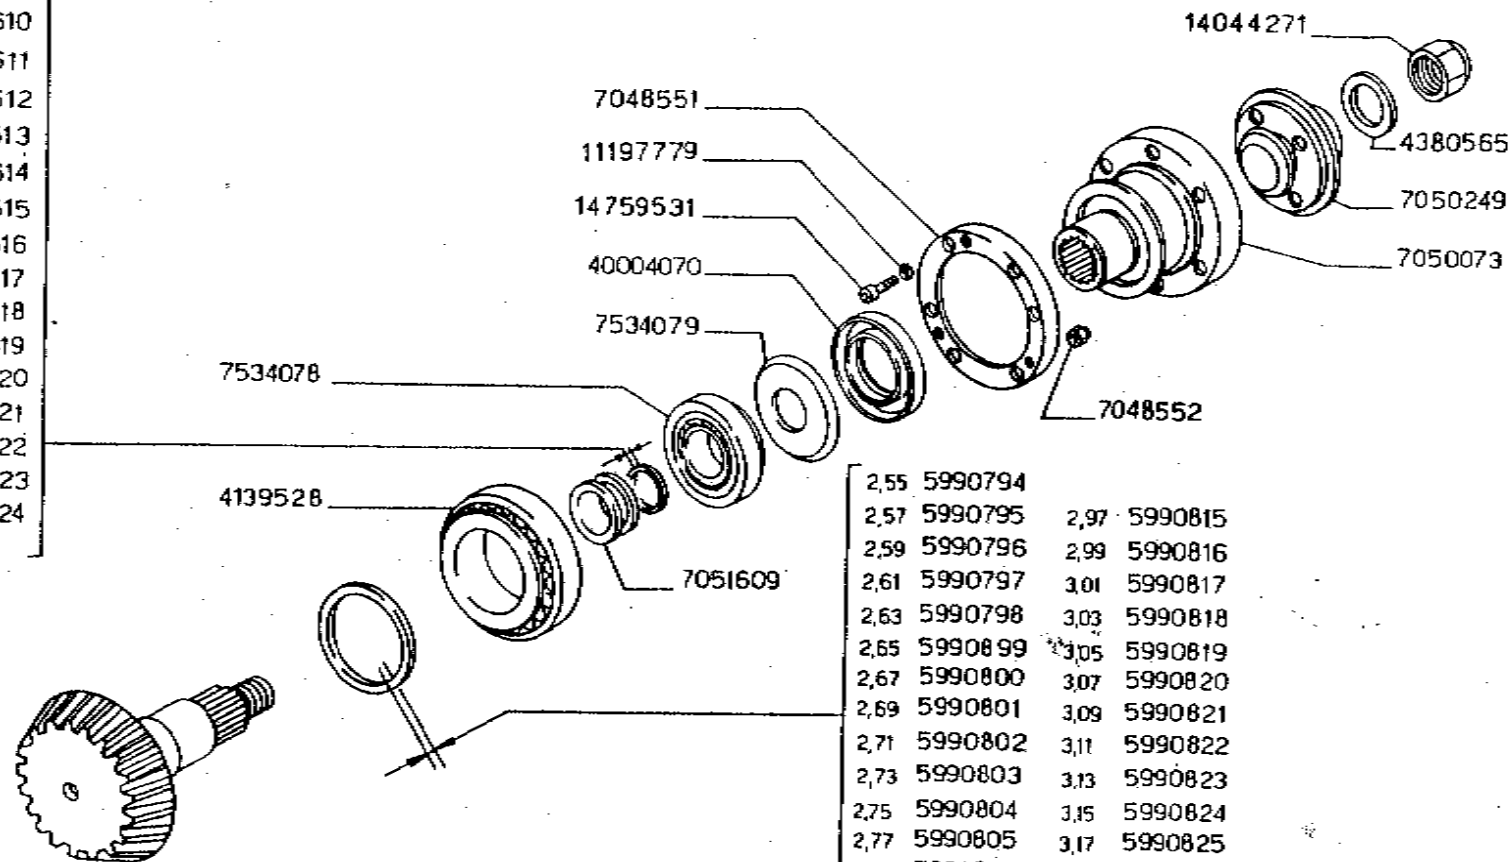

LANCIA DELTA  
"INTEGRALE"

D020.160.4319

DIFFERENZIALE ANTERIORE SCATOLE

LANCIA DELTA "INTEGRALE"	D020.160.4319	RUOTISMI	3
-----------------------------	---------------	----------	---

- 4,05 7050610
- 4,10 7050611
- 4,15 7050612
- 4,20 7050613
- 4,25 7050614
- 4,30 7050615
- 4,35 7050616
- 4,40 7050617
- 4,45 7050618
- 4,50 7050619
- 4,55 7050620
- 4,60 7050621
- 4,65 7050622
- 4,70 7050623
- 4,75 7050624

- 2,55 5990794
- 2,57 5990795
- 2,59 5990796
- 2,61 5990797
- 2,63 5990798
- 2,65 5990899
- 2,67 5990800
- 2,69 5990801
- 2,71 5990802
- 2,73 5990803
- 2,75 5990804
- 2,77 5990805
- 2,79 5990806
- 2,81 5990807
- 2,83 5990808
- 2,85 5990809
- 2,87 5990810
- 2,89 5990811
- 2,91 5990812
- 2,93 5990813
- 2,95 5990814
- 2,97 5990815
- 2,99 5990816
- 3,01 5990817
- 3,03 5990818
- 3,05 5990819
- 3,07 5990820
- 3,09 5990821
- 3,11 5990822
- 3,13 5990823
- 3,15 5990824
- 3,17 5990825
- 3,19 5990826
- 3,21 5990827
- 3,23 5990828
- 3,25 5990829
- 3,27 5990830
- 3,29 5990831
- 3,31 5990832
- 3,33 5990833
- 3,35 5990834

LANCIA DELTA "INTEGRALE"	D020.160.4319	RUOTISMI	5
-----------------------------	---------------	----------	---

LANCIA DELTA "INTEGRALE"	D020.160.4319	CUSCINETTI E ALBERI	6
-----------------------------	---------------	---------------------	---