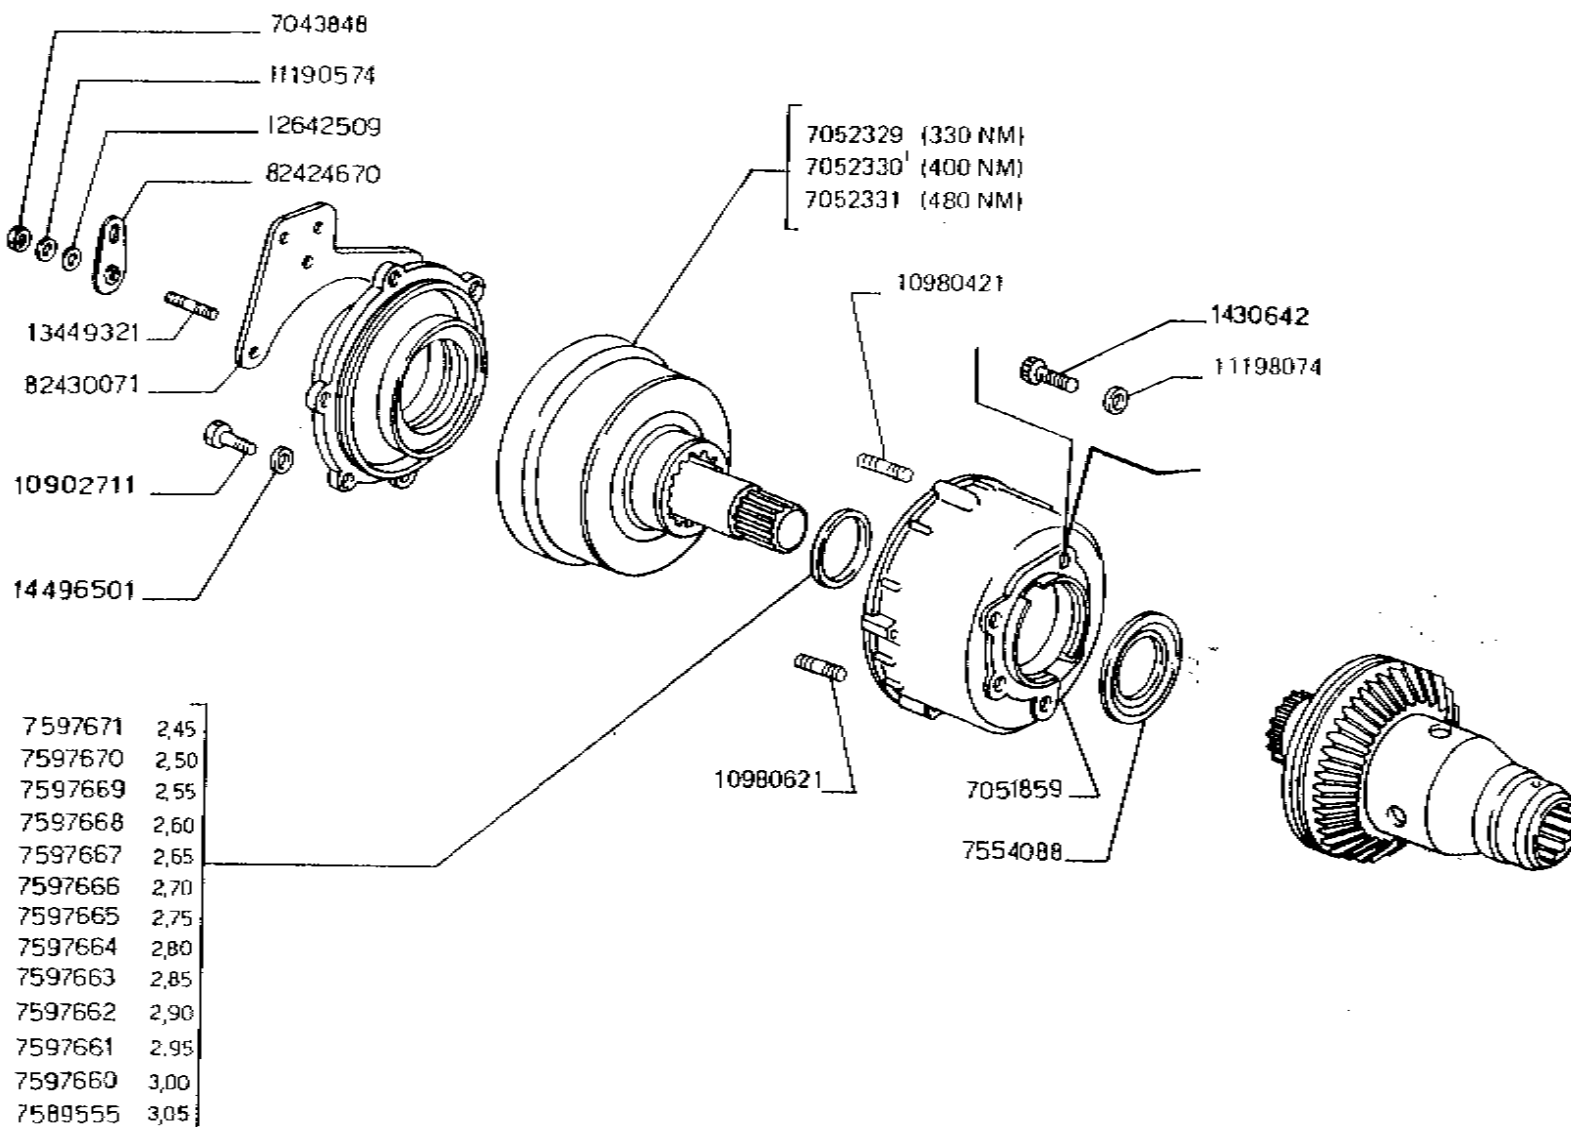

LANCIA DELTA  
"INTEGRALE"

D020.160.4319

DIFFERENZIALE ANTERIORE SCATOLE

LANCIA DELTA "INTEGRALE"	D020.160.4319	RUOTISMI	3
-----------------------------	---------------	----------	---

- 4,05 7050610
- 4,10 7050611
- 4,15 7050612
- 4,20 7050613
- 4,25 7050614
- 4,30 7050615
- 4,35 7050616
- 4,40 7050617
- 4,45 7050618
- 4,50 7050619
- 4,55 7050620
- 4,60 7050621
- 4,65 7050622
- 4,70 7050623
- 4,75 7050624

- 2,55 5990794
- 2,57 5990795
- 2,59 5990796
- 2,61 5990797
- 2,63 5990798
- 2,65 5990899
- 2,67 5990800
- 2,69 5990801
- 2,71 5990802
- 2,73 5990803
- 2,75 5990804
- 2,77 5990805
- 2,79 5990806
- 2,81 5990807
- 2,83 5990808
- 2,85 5990809
- 2,87 5990810
- 2,89 5990811
- 2,91 5990812
- 2,93 5990813
- 2,95 5990814
- 2,97 5990815
- 2,99 5990816
- 3,01 5990817
- 3,03 5990818
- 3,05 5990819
- 3,07 5990820
- 3,09 5990821
- 3,11 5990822
- 3,13 5990823
- 3,15 5990824
- 3,17 5990825
- 3,19 5990826
- 3,21 5990827
- 3,23 5990828
- 3,25 5990829
- 3,27 5990830
- 3,29 5990831
- 3,31 5990832
- 3,33 5990833
- 3,35 5990834

LANCIA DELTA "INTEGRALE"	D020.160.4319	RUOTISMI	5
-----------------------------	---------------	----------	---

LANCIA DELTA "INTEGRALE"	D020.160.4319	CUSCINETTI E ALBERI	6
-----------------------------	---------------	---------------------	---