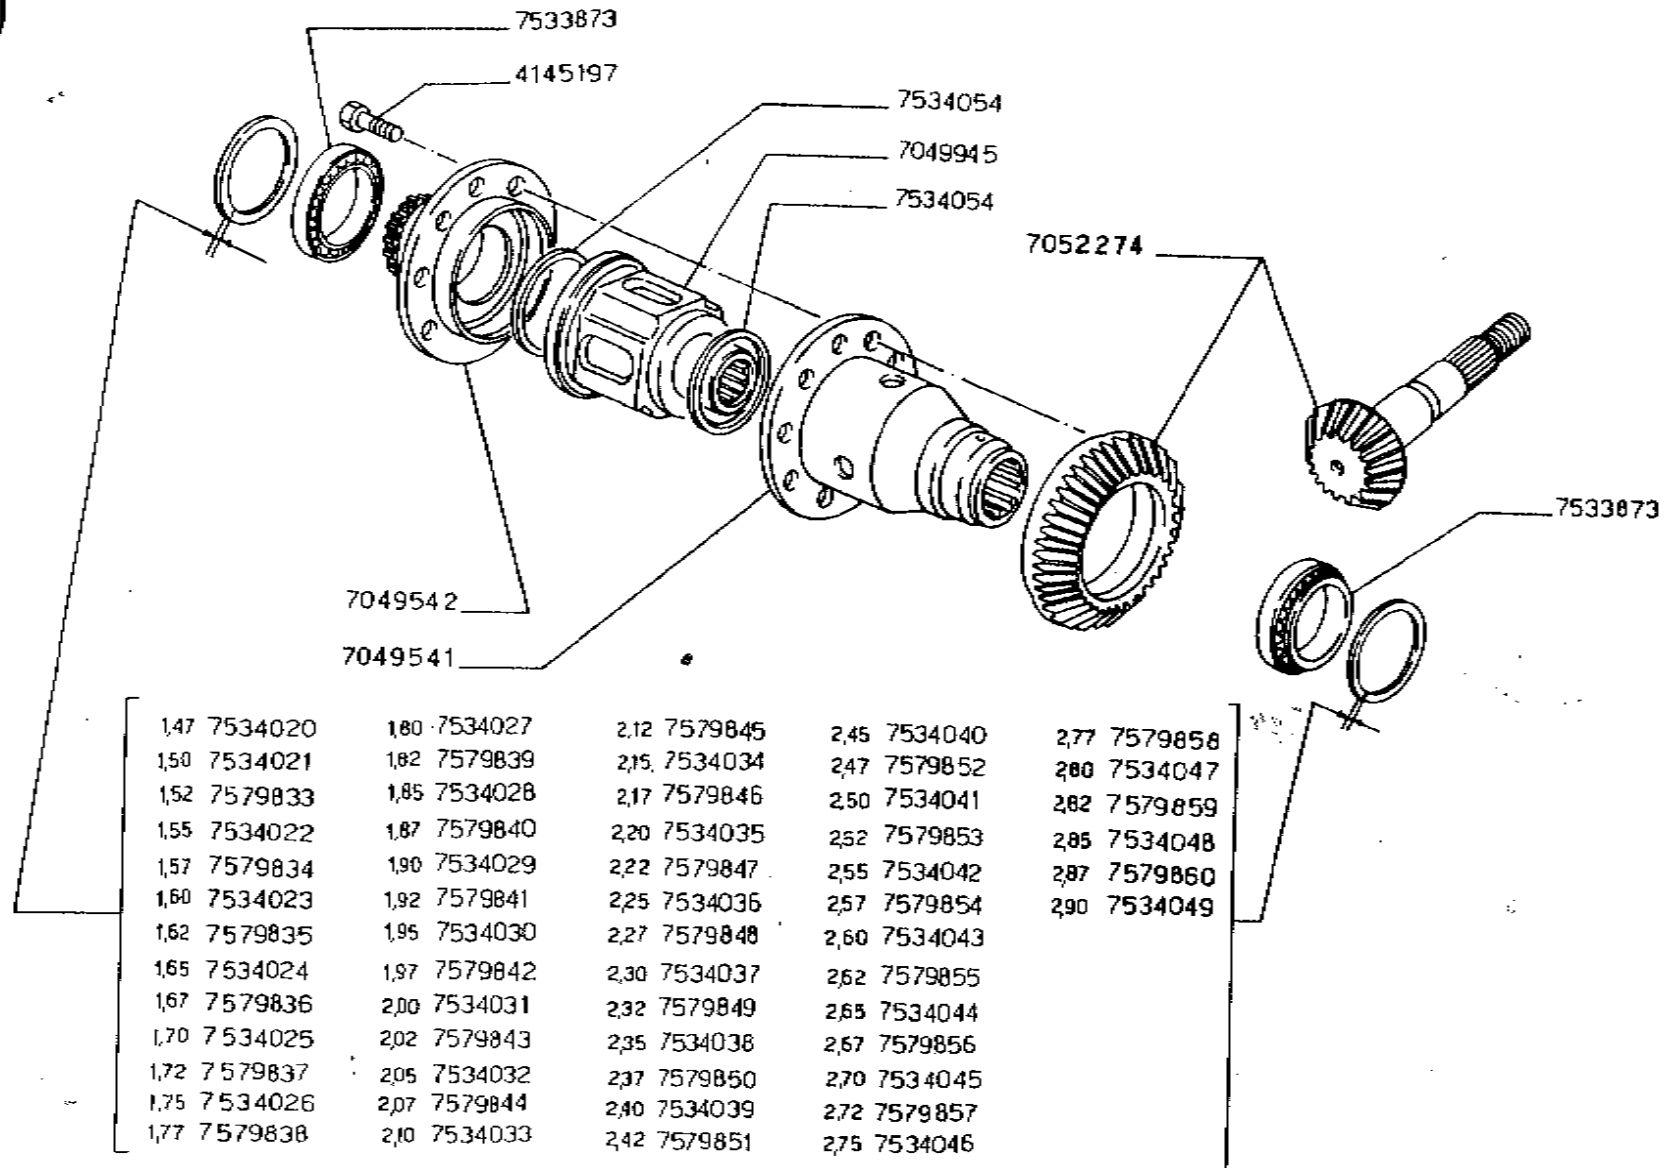

# LANCIA DELTA INTEGRALE

RICAMBI CLIENTI

DIFFERENZIALE  
ANTERIORE

LANCIA DELTA "INTEGRALE"	D020.160.4319	DIFFERENZIALE ANTERIORE COMPLETO	1
-----------------------------	---------------	----------------------------------	---

LANCIA DELTA  
"INTEGRALE"

D020.160.4319

DIFFERENZIALE ANTERIORE SCATOLE

LANCIA DELTA "INTEGRALE"	D020.160.4319	RUOTISMI	3
-----------------------------	---------------	----------	---

- 4,05 7050610
- 4,10 7050611
- 4,15 7050612
- 4,20 7050613
- 4,25 7050614
- 4,30 7050615
- 4,35 7050616
- 4,40 7050617
- 4,45 7050618
- 4,50 7050619
- 4,55 7050620
- 4,60 7050621
- 4,65 7050622
- 4,70 7050623
- 4,75 7050624

- 2,55 5990794
- 2,57 5990795
- 2,59 5990796
- 2,61 5990797
- 2,63 5990798
- 2,65 5990899
- 2,67 5990800
- 2,69 5990801
- 2,71 5990802
- 2,73 5990803
- 2,75 5990804
- 2,77 5990805
- 2,79 5990806
- 2,81 5990807
- 2,83 5990808
- 2,85 5990809
- 2,87 5990810
- 2,89 5990811
- 2,91 5990812
- 2,93 5990813
- 2,95 5990814
- 2,97 5990815
- 2,99 5990816
- 3,01 5990817
- 3,03 5990818
- 3,05 5990819
- 3,07 5990820
- 3,09 5990821
- 3,11 5990822
- 3,13 5990823
- 3,15 5990824
- 3,17 5990825
- 3,19 5990826
- 3,21 5990827
- 3,23 5990828
- 3,25 5990829
- 3,27 5990830
- 3,29 5990831
- 3,31 5990832
- 3,33 5990833
- 3,35 5990834

LANCIA DELTA "INTEGRALE"	D020.160.4319	RUOTISMI	5
-----------------------------	---------------	----------	---

LANCIA DELTA "INTEGRALE"	D020.160.4319	CUSCINETTI E ALBERI	6
-----------------------------	---------------	---------------------	---