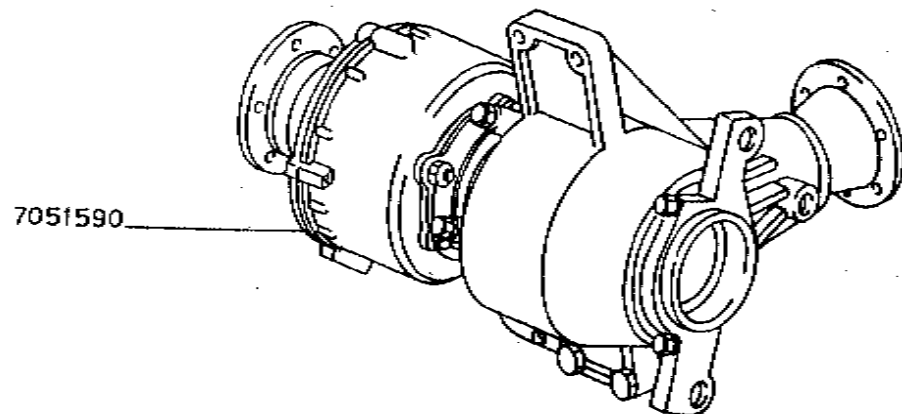

# LANCIA DELTA INTEGRALE

RICAMBI CLIENTI

DIFFERENZIALE  
ANTERIORE

LANCIA DELTA "INTEGRALE"	D020.160.4319	DIFFERENZIALE ANTERIORE COMPLETO	1
-----------------------------	---------------	----------------------------------	---

LANCIA DELTA  
"INTEGRALE"

D020.160.4319

DIFFERENZIALE ANTERIORE SCATOLE

LANCIA DELTA "INTEGRALE"	D020.160.4319	RUOTISMI	3
-----------------------------	---------------	----------	---

- 4,05 7050610
- 4,10 7050611
- 4,15 7050612
- 4,20 7050613
- 4,25 7050614
- 4,30 7050615
- 4,35 7050616
- 4,40 7050617
- 4,45 7050618
- 4,50 7050619
- 4,55 7050620
- 4,60 7050621
- 4,65 7050622
- 4,70 7050623
- 4,75 7050624

- 2,55 5990794
- 2,57 5990795
- 2,59 5990796
- 2,61 5990797
- 2,63 5990798
- 2,65 5990899
- 2,67 5990800
- 2,69 5990801
- 2,71 5990802
- 2,73 5990803
- 2,75 5990804
- 2,77 5990805
- 2,79 5990806
- 2,81 5990807
- 2,83 5990808
- 2,85 5990809
- 2,87 5990810
- 2,89 5990811
- 2,91 5990812
- 2,93 5990813
- 2,95 5990814
- 2,97 5990815
- 2,99 5990816
- 3,01 5990817
- 3,03 5990818
- 3,05 5990819
- 3,07 5990820
- 3,09 5990821
- 3,11 5990822
- 3,13 5990823
- 3,15 5990824
- 3,17 5990825
- 3,19 5990826
- 3,21 5990827
- 3,23 5990828
- 3,25 5990829
- 3,27 5990830
- 3,29 5990831
- 3,31 5990832
- 3,33 5990833
- 3,35 5990834